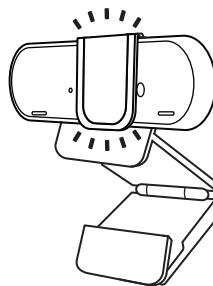

Дорожный чехол

КОМПЛЕКТ ПОСТАВКИ

- 1 Веб-камера со съемным универсальным креплением (на веб-камере)
- 2 Внешняя защитная шторка
- 3 Футляр для переноски
- 4 Кабель-переходник со штекерами USB-A и USB-C (USB 2.0 или 3.0) длиной 2,2 м
- 5 Документация пользователя

УСТАНОВКА ЗАЩИТНОЙ ШТОРКИ

- 1 Установите на объективе защитную шторку, как показано на рисунке.

- 2 Закрепите ее на передней части веб-камеры по центру.

- 3 Вручную откройте или закройте защитную шторку, когда потребуется.

3 Закрепите веб-камеру на штативе с помощью резьбового крепления ¼ дюйма.

4 Разместите веб-камеру на штативе в любом месте, чтобы вам было удобно.

* Штатив не входит в комплект поставки.

ПОДКЛЮЧЕНИЕ ВЕБ-КАМЕРЫ ЧЕРЕЗ РАЗЪЕМ USB-A

РАЗМЕРЫ

ВЕБ-КАМЕРА

Высота x ширина x длина:

27 x 102 x 27 мм

Длина кабеля: 2,2 м

Вес: 63 г

ОТСОЕДИНЯЕМОЕ КРЕПЛЕНИЕ

Высота x ширина x длина: