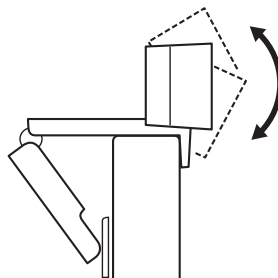

1. 3 Вручную отрегулируйте угол наклона веб-камеры, чтобы обеспечить оптимальное кадрирование.