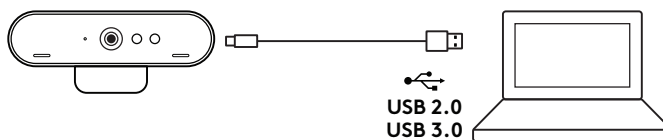

3 Закрепите веб-камеру на штативе с помощью резьбового крепления ¼ дюйма.

4 Разместите веб-камеру на штативе в любом месте, чтобы вам было удобно.

* Штатив не входит в комплект поставки.

ПОДКЛЮЧЕНИЕ ВЕБ-КАМЕРЫ ЧЕРЕЗ РАЗЪЕМ USB-A

Вставьте штекер USB-C кабеля в разъем веб-камеры, а штекер USB-A — в соответствующий порт компьютера.

УСПЕШНОЕ ПОДКЛЮЧЕНИЕ

Светодиодный индикатор активности загорится, когда приложение начнет использовать веб-камеру.