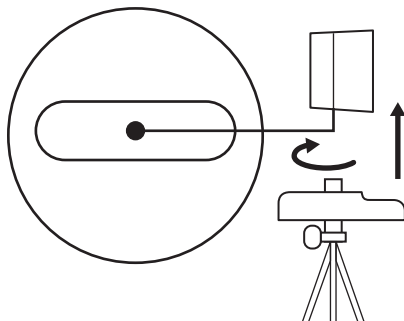

- 3 Вручную отрегулируйте угол наклона веб-камеры, чтобы обеспечить оптимальное кадрирование.

Размещение на штативе*

1 Отсоедините от веб-камеры универсальное крепление.

2 Установите снизу на камере резьбовое крепление штатива ¼ дюйма.

3 Закрепите веб-камеру на штативе с помощью резьбового крепления ¼ дюйма.

4 Разместите веб-камеру на штативе в любом месте, чтобы вам было удобно.

* Штатив не входит в комплект поставки.

ПОДКЛЮЧЕНИЕ ВЕБ-КАМЕРЫ ЧЕРЕЗ РАЗЪЕМ USB-A

Вставьте штекер USB-C кабеля в разъем веб-камеры, а штекер USB-A — в соответствующий порт компьютера.

УСПЕШНОЕ ПОДКЛЮЧЕНИЕ

Светодиодный индикатор активности загорится, когда приложение начнет использовать веб-камеру.

РАЗМЕРЫ

ВЕБ-КАМЕРА

Высота x ширина x длина:

27 x 102 x 27 мм

Длина кабеля: 2,2 м

Вес: 63 г

ОТСОЕДИНЯЕМОЕ КРЕПЛЕНИЕ

Высота x ширина x длина: