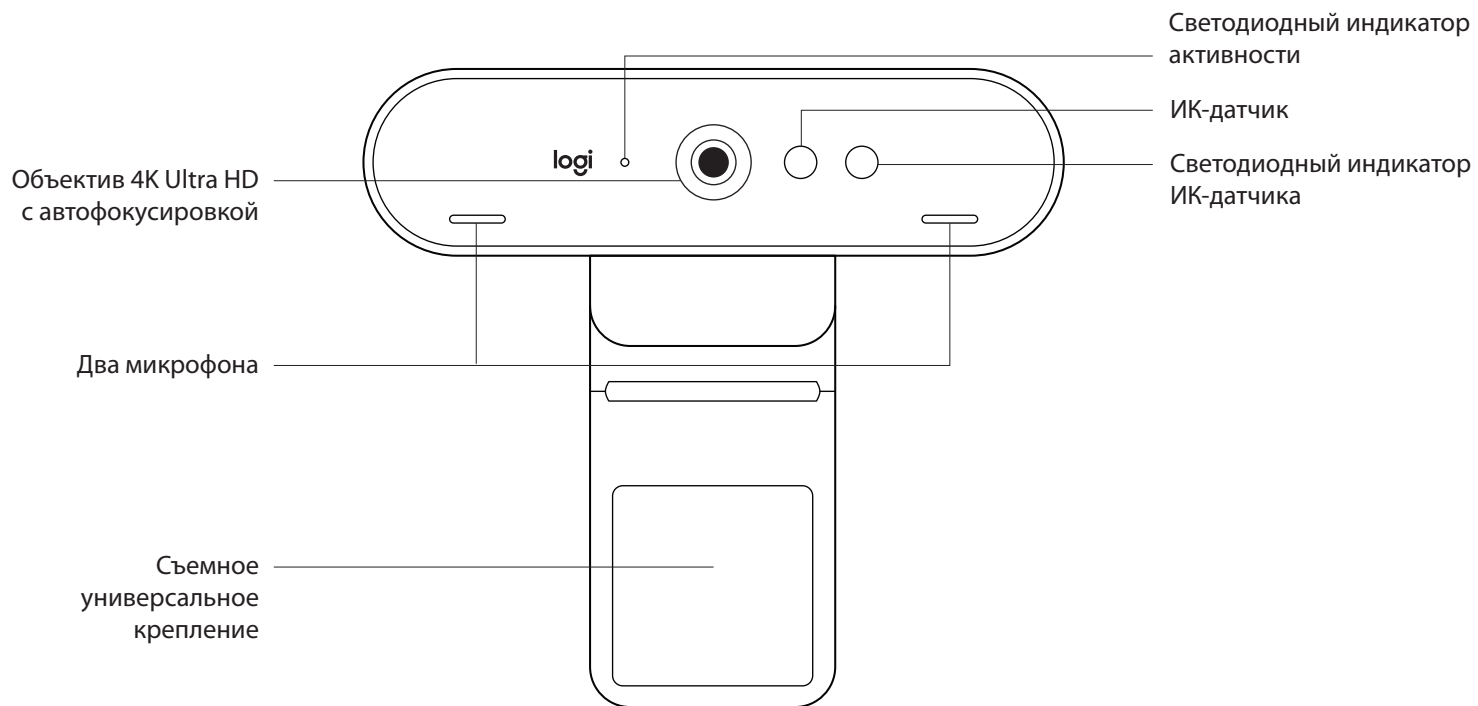

BRIO ULTRA HD BUSINESS WEBCAM

Complete Setup Guide

logitech®

ЗНАКОМСТВО С ПРОДУКТОМ

Резьбовое
крепление штатива*

* Штатив не входит в комплект поставки.

Отсоединяемый кабель USB
Type-A (USB 2.0 или 3.0)
Подходит для разъемов
USB Type-C

Дорожный чехол

КОМПЛЕКТ ПОСТАВКИ

- 1 Веб-камера со съемным универсальным креплением (на веб-камере)
- 2 Внешняя защитная шторка
- 3 Футляр для переноски
- 4 Кабель-переходник со штекерами USB-A и USB-C (USB 2.0 или 3.0) длиной 2,2 м
- 5 Документация пользователя

УСТАНОВКА ЗАЩИТНОЙ ШТОРКИ

- 1 Установите на объективе защитную шторку, как показано на рисунке.

- 2 Закрепите ее на передней части веб-камеры по центру.

- 3 Вручную откройте или закройте защитную шторку, когда потребуется.

РАЗМЕРЫ

ВЕБ-КАМЕРА

Высота x ширина x длина:

27 x 102 x 27 мм

Длина кабеля: 2,2 м

Вес: 63 г

ОТСОЕДИНЯЕМОЕ КРЕПЛЕНИЕ

Высота x ширина x длина: