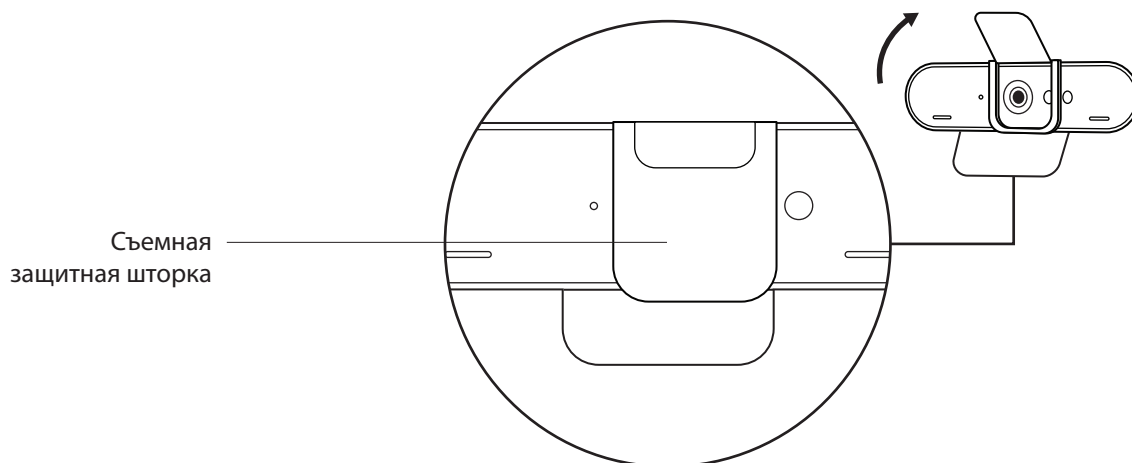

BRIO ULTRA HD BUSINESS WEBCAM

Complete Setup Guide

logitech®

ЗНАКОМСТВО С ПРОДУКТОМ

Резьбовое
крепление штатива*

* Штатив не входит в комплект поставки.

Отсоединяемый кабель USB
Type-A (USB 2.0 или 3.0)
Подходит для разъемов
USB Type-C

Дорожный чехол

КОМПЛЕКТ ПОСТАВКИ

- 1 Веб-камера со съемным универсальным креплением (на веб-камере)
- 2 Внешняя защитная шторка
- 3 Футляр для переноски
- 4 Кабель-переходник со штекерами USB-A и USB-C (USB 2.0 или 3.0) длиной 2,2 м
- 5 Документация пользователя

УСТАНОВКА ЗАЩИТНОЙ ШТОРКИ

- 1 Установите на объективе защитную шторку, как показано на рисунке.

- 2 Закрепите ее на передней части веб-камеры по центру.

- 3 Вручную откройте или закройте защитную шторку, когда потребуется.

РАЗМЕРЫ

ВЕБ-КАМЕРА

Высота x ширина x длина:

27 x 102 x 27 мм

Длина кабеля: 2,2 м

Вес: 63 г

ОТСОЕДИНЯЕМОЕ КРЕПЛЕНИЕ

Высота x ширина x длина: