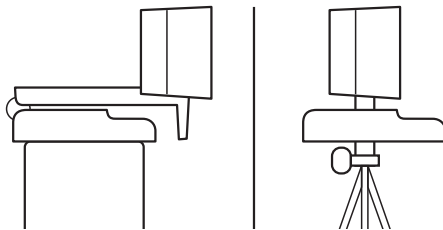

3 Закрепите веб-камеру на штативе с помощью резьбового крепления ¼ дюйма.

4 Разместите веб-камеру на штативе в любом месте, чтобы вам было удобно.

* Штатив не входит в комплект поставки.

ПОДКЛЮЧЕНИЕ ВЕБ-КАМЕРЫ ЧЕРЕЗ РАЗЪЕМ USB-A