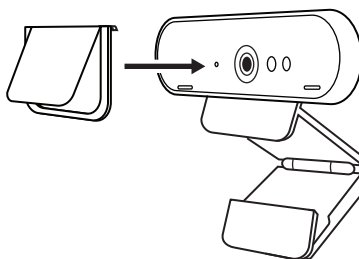

Дорожный чехол

КОМПЛЕКТ ПОСТАВКИ

- 1 Веб-камера со съемным универсальным креплением (на веб-камере)
- 2 Внешняя защитная шторка
- 3 Футляр для переноски
- 4 Кабель-переходник со штекерами USB-A и USB-C (USB 2.0 или 3.0) длиной 2,2 м
- 5 Документация пользователя

УСТАНОВКА ЗАЩИТНОЙ ШТОРКИ

- 1 Установите на объективе защитную шторку, как показано на рисунке.

- 2 Закрепите ее на передней части веб-камеры по центру.

- 3 Вручную откройте или закройте защитную шторку, когда потребуется.

Вставьте штекер USB-C кабеля в разъем веб-камеры, а штекер USB-A — в соответствующий порт компьютера.

УСПЕШНОЕ ПОДКЛЮЧЕНИЕ

Светодиодный индикатор активности загорится, когда приложение начнет использовать веб-камеру.

РАЗМЕРЫ

ВЕБ-КАМЕРА

Высота x ширина x длина:

27 x 102 x 27 мм

Длина кабеля: 2,2 м

Вес: 63 г

ОТСОЕДИНЯЕМОЕ КРЕПЛЕНИЕ

Высота x ширина x длина: