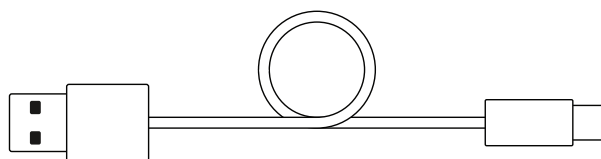

BRIO ULTRA HD BUSINESS WEBCAM

Complete Setup Guide

logitech®

ЗНАКОМСТВО С ПРОДУКТОМ

Резьбовое
крепление штатива*

* Штатив не входит в комплект поставки.

Отсоединяемый кабель USB
Type-A (USB 2.0 или 3.0)
Подходит для разъемов
USB Type-C

Дорожный чехол

КОМПЛЕКТ ПОСТАВКИ

- 1 Веб-камера со съемным универсальным креплением (на веб-камере)
- 2 Внешняя защитная шторка
- 3 Футляр для переноски
- 4 Кабель-переходник со штекерами USB-A и USB-C (USB 2.0 или 3.0) длиной 2,2 м
- 5 Документация пользователя

УСТАНОВКА ЗАЩИТНОЙ ШТОРКИ

- 1 Установите на объективе защитную шторку, как показано на рисунке.

- 2 Закрепите ее на передней части веб-камеры по центру.

- 3 Вручную откройте или закройте защитную шторку, когда потребуется.

РАЗМЕРЫ

ВЕБ-КАМЕРА

Высота x ширина x длина:

27 x 102 x 27 мм

Длина кабеля: 2,2 м

Вес: 63 г

ОТСОЕДИНЯЕМОЕ КРЕПЛЕНИЕ

Высота x ширина x длина: