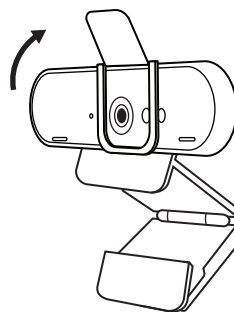

УСТАНОВКА ЗАЩИТНОЙ ШТОРКИ

- 1 Установите на объективе защитную шторку, как показано на рисунке.

- 2 Закрепите ее на передней части веб-камеры по центру.

- 3 Вручную откройте или закройте защитную шторку, когда потребуется.

3 Закрепите веб-камеру на штативе с помощью резьбового крепления ¼ дюйма.

4 Разместите веб-камеру на штативе в любом месте, чтобы вам было удобно.

* Штатив не входит в комплект поставки.

ПОДКЛЮЧЕНИЕ ВЕБ-КАМЕРЫ ЧЕРЕЗ РАЗЪЕМ USB-A

РАЗМЕРЫ

ВЕБ-КАМЕРА

Высота x ширина x длина:

27 x 102 x 27 мм

Длина кабеля: 2,2 м

Вес: 63 г

ОТСОЕДИНЯЕМОЕ КРЕПЛЕНИЕ

Высота x ширина x длина: