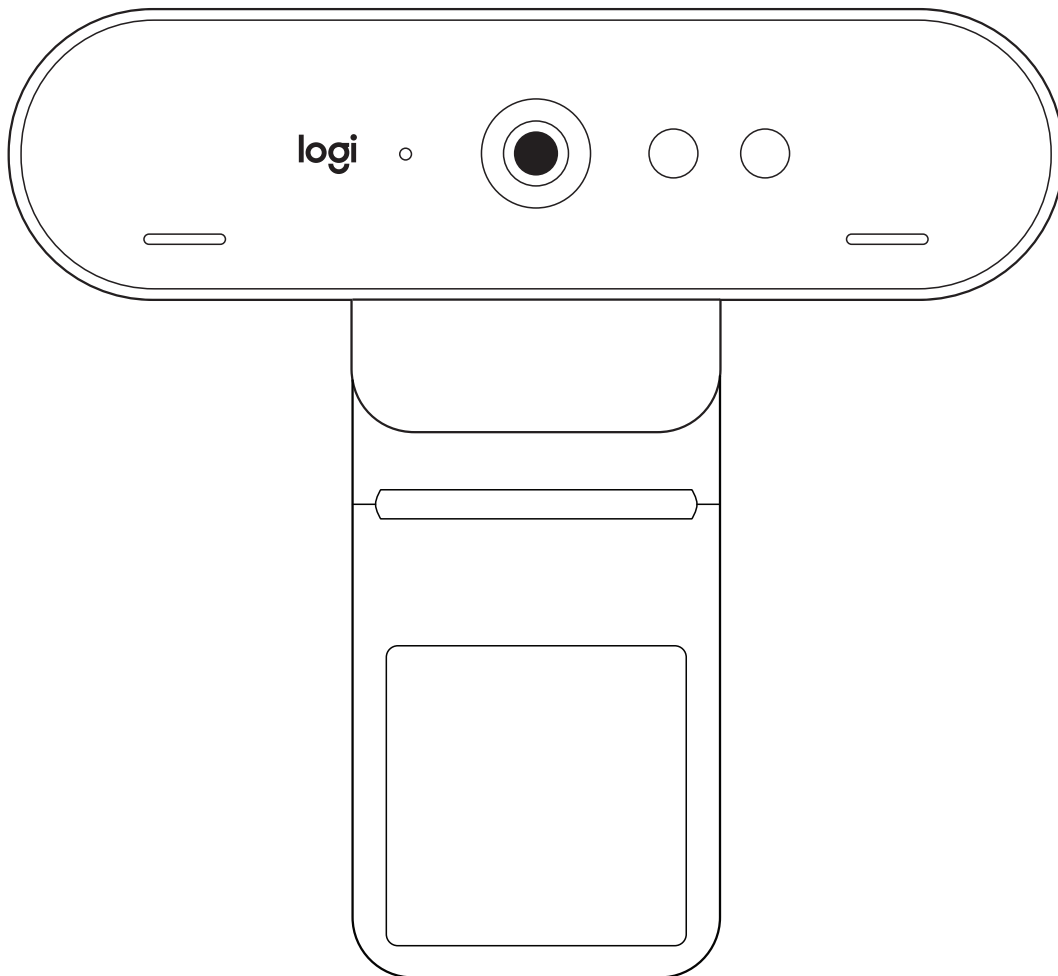

BRIO ULTRA HD BUSINESS WEBCAM

Complete Setup Guide

logitech®

ЗНАКОМСТВО С ПРОДУКТОМ

Резьбовое
крепление штатива*

* Штатив не входит в комплект поставки.

Отсоединяемый кабель USB
Type-A (USB 2.0 или 3.0)
Подходит для разъемов
USB Type-C

Дорожный чехол

КОМПЛЕКТ ПОСТАВКИ

- 1 Веб-камера со съемным универсальным креплением (на веб-камере)
- 2 Внешняя защитная шторка
- 3 Футляр для переноски
- 4 Кабель-переходник со штекерами USB-A и USB-C (USB 2.0 или 3.0) длиной 2,2 м
- 5 Документация пользователя

УСТАНОВКА ЗАЩИТНОЙ ШТОРКИ

- 1 Установите на объективе защитную шторку, как показано на рисунке.

- 2 Закрепите ее на передней части веб-камеры по центру.

- 3 Вручную откройте или закройте защитную шторку, когда потребуется.

РАЗМЕРЫ

ВЕБ-КАМЕРА

Высота x ширина x длина:

27 x 102 x 27 мм

Длина кабеля: 2,2 м

Вес: 63 г

ОТСОЕДИНЯЕМОЕ КРЕПЛЕНИЕ

Высота x ширина x длина: