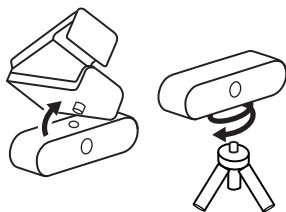

Размещение на штативе*

1 Отсоедините от веб-камеры универсальное крепление.