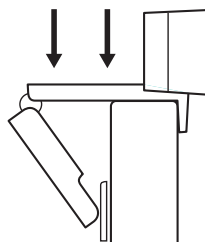

1. 2 Отрегулируйте положение веб-камеры так, чтобы нижняя поверхность универсального крепления прилегала к задней панели устройства.