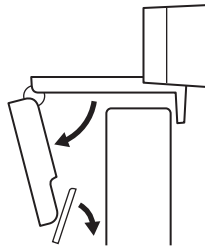

ПОДГОТОВКА ВЕБ-КАМЕРЫ К РАБОТЕ

Размещение на мониторе

1. 1 Установите веб-камеру на компьютер, ноутбук или монитор в нужном положении и под нужным углом.